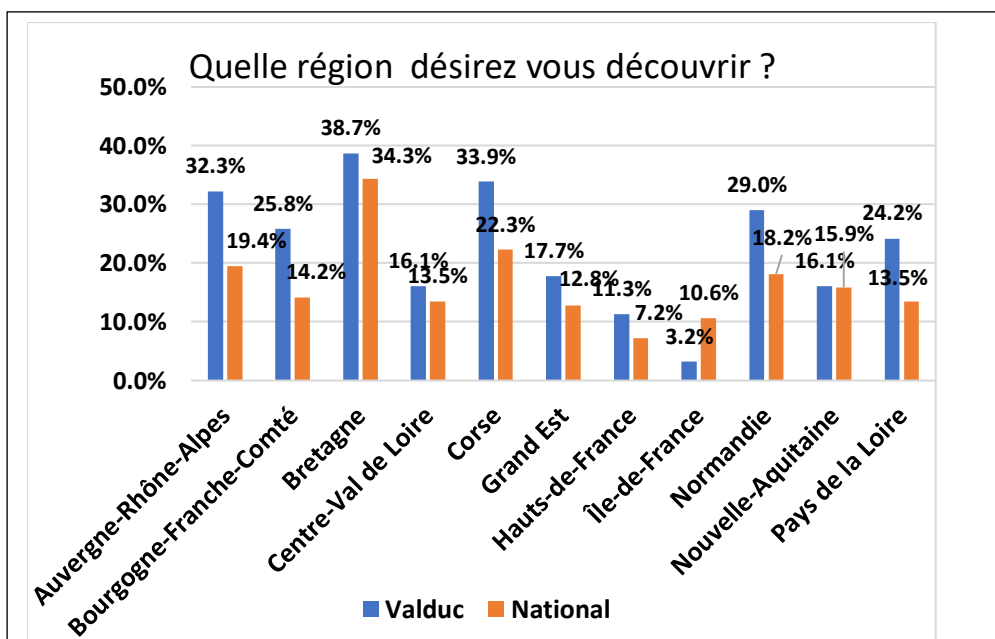

Comment ARCEA Valduc regarde le WEB national ?

■ Souvent ■ Assez souvent ■ Parfois ■ Non

Comparaison sites Web ARCEA National / Valduc

■ National ■ Valduc

Quels sujets vous intéressent particulièrement sur le Web ARCEA ?

■ National ■ Valduc

BULLETIN NATIONAL

GAENA

Sorties culturelles, voyages

Quel Type de Voyage souhaitez-vous
(ARCEA Valduc) ?

Quel mode de transport préférez-vous
(ARCEA Valduc) ?

Animation, participation...

Seriez-vous disponible pour
participer à l'organisation
ou à l'animation de certaines
activité (ARCEA Valduc) ?