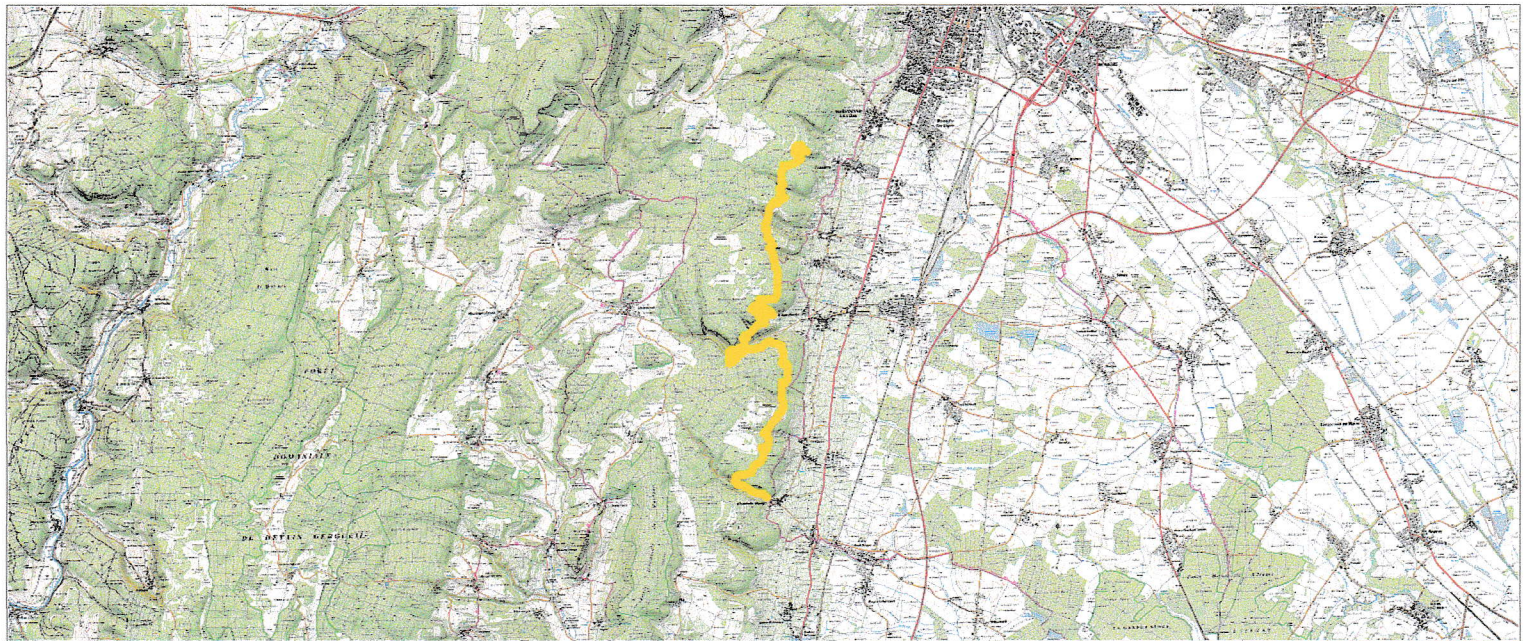

Tracé : Batier-Chambolle-Couchey

Copyright IGN

Distance totale : 16.876 km
Montée : 1027 m
Descente : 891 m
Y Minimum : 287 m
Y Moyen : 401 m
Y Maximum : 453 m

Durée estimée : 05:29:03
Moyenne estimée : 3.1 km/h