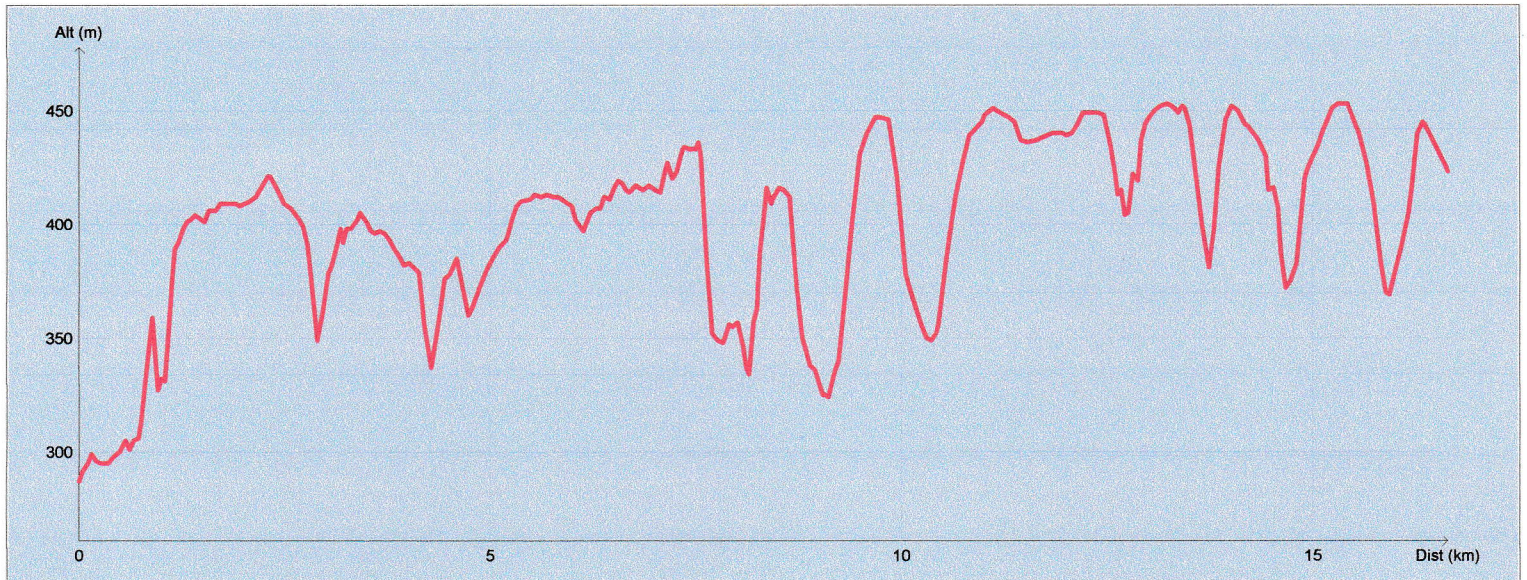

Tracé : Batier-Chambolle-Couchey

Copyright IGN

Distance totale : 16.876 km
Montée : 1027 m
Descente : 891 m
Y Minimum : 287 m
Y Moyen : 401 m
Y Maximum : 453 m

Durée estimée : 05:29:03
Moyenne estimée : 3.1 km/h